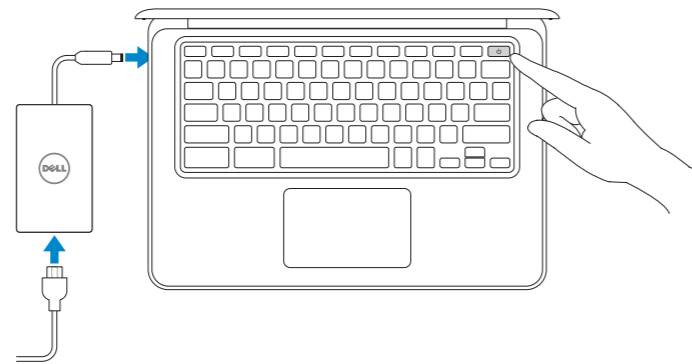

Chromebook 13 3380

Quick Start Guide

Guía de inicio rápido

1 Connect the power adapter and turn on your computer

Conecte el adaptador de alimentación y encienda el equipo

2 Finish Chromebook setup

Finalice la configuración de Chromebook